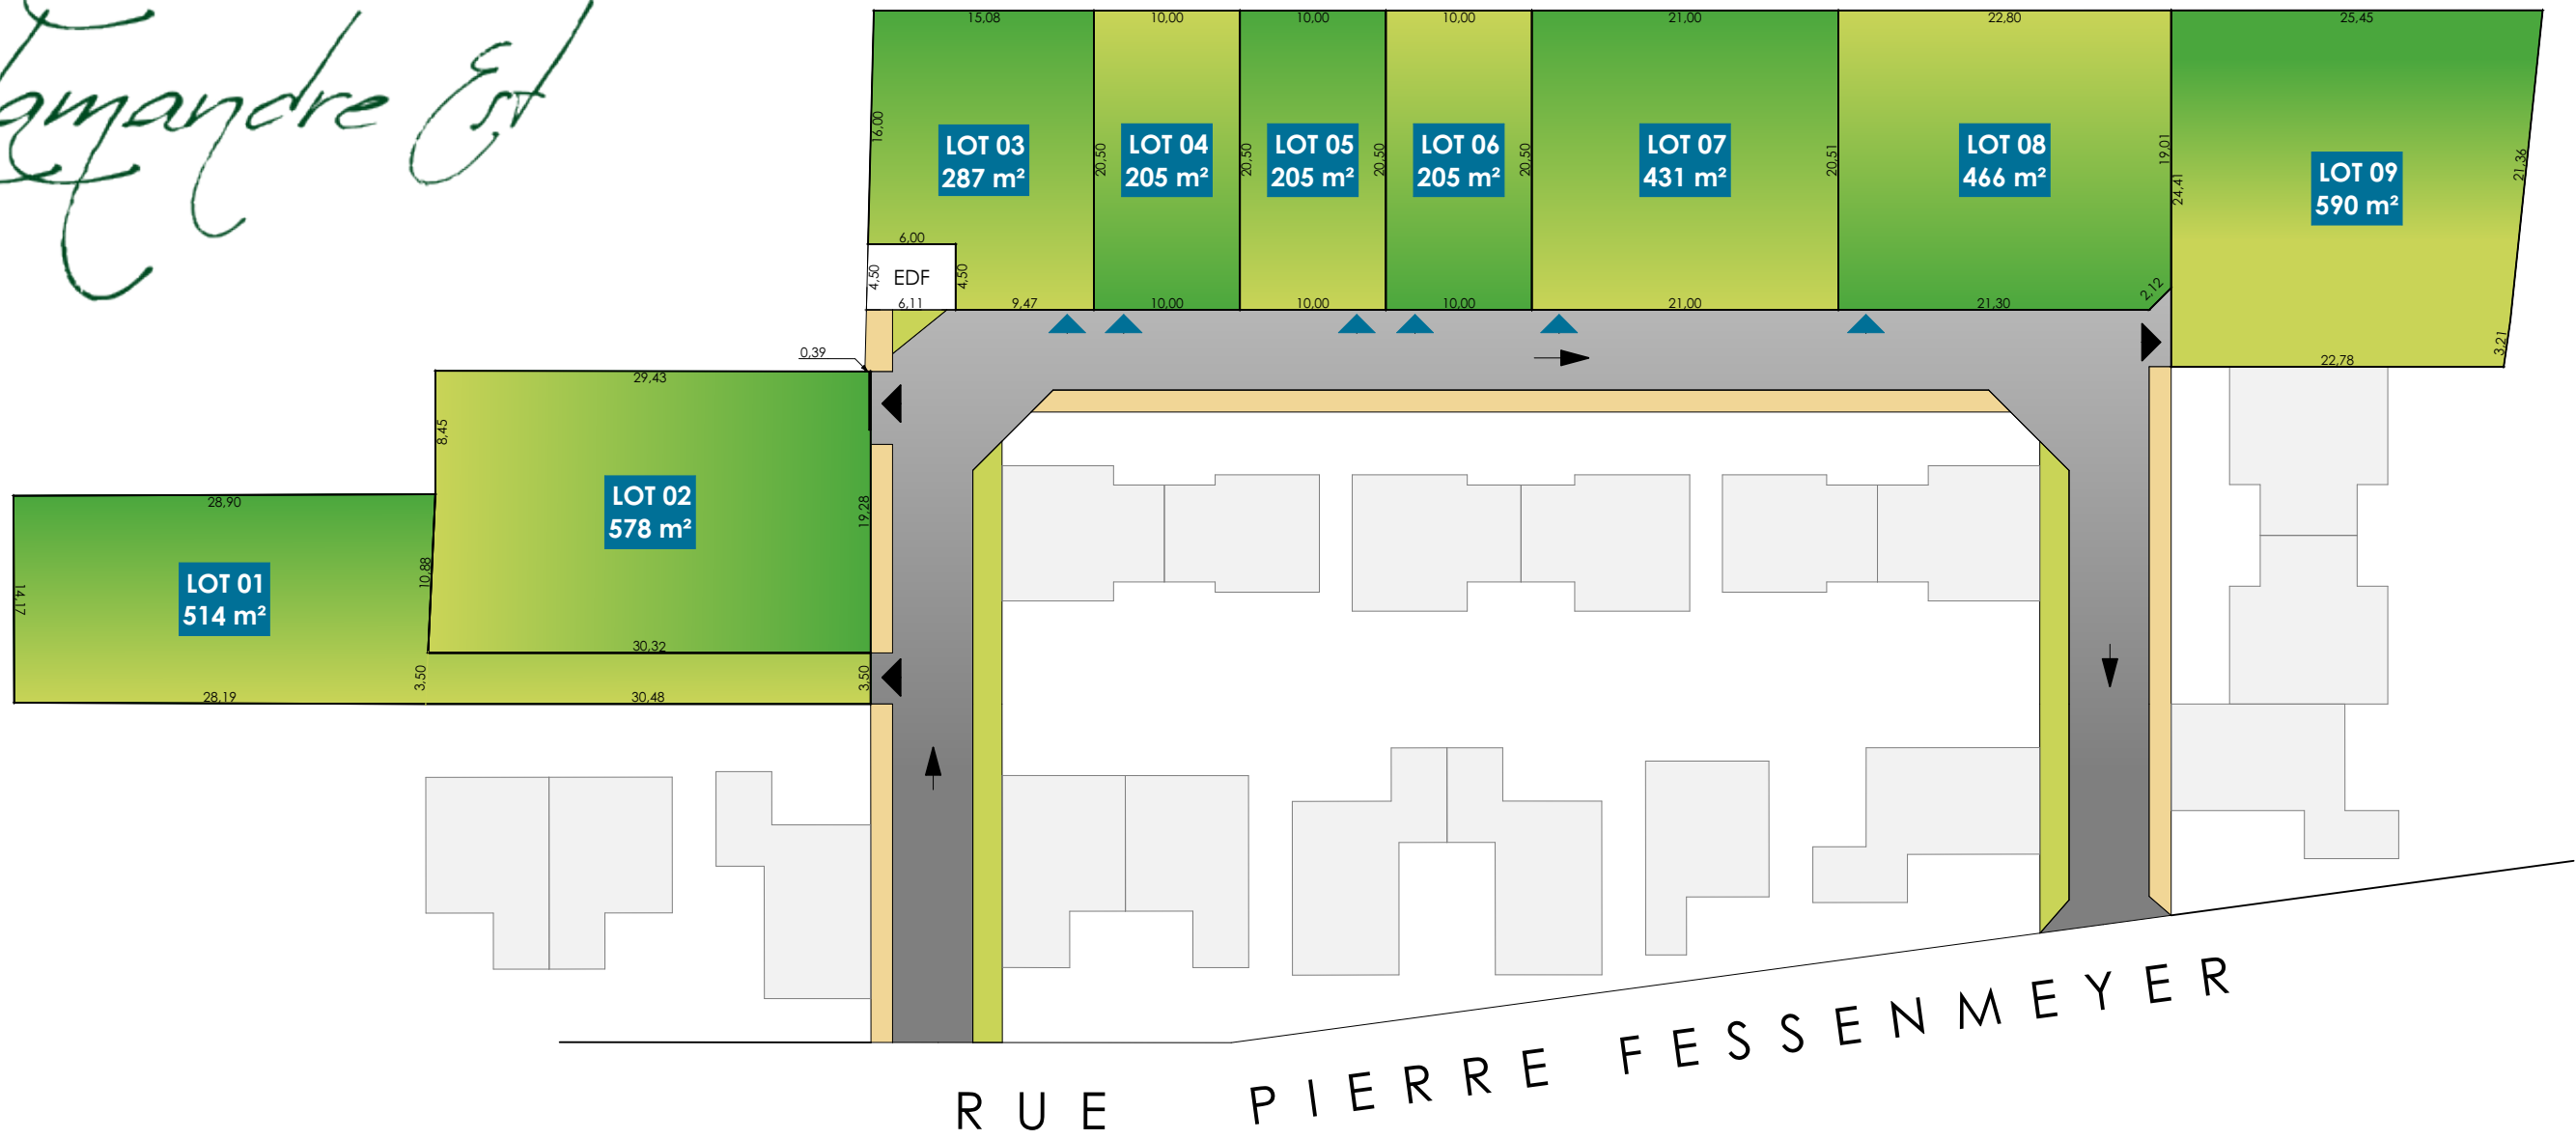

Le Clos de la Salamandre Est

Lotissement "Le Clos de la Salamandre Est"
Rue Pierre Fessenmeyer - 41200 Romorantin -Lanthenay

Zone PLU : U Zone ABF / MH PPRN

LEGENDE

-  Accès parcelle obligatoire
-  Accès parcelle suggéré
-  Sens de circulation